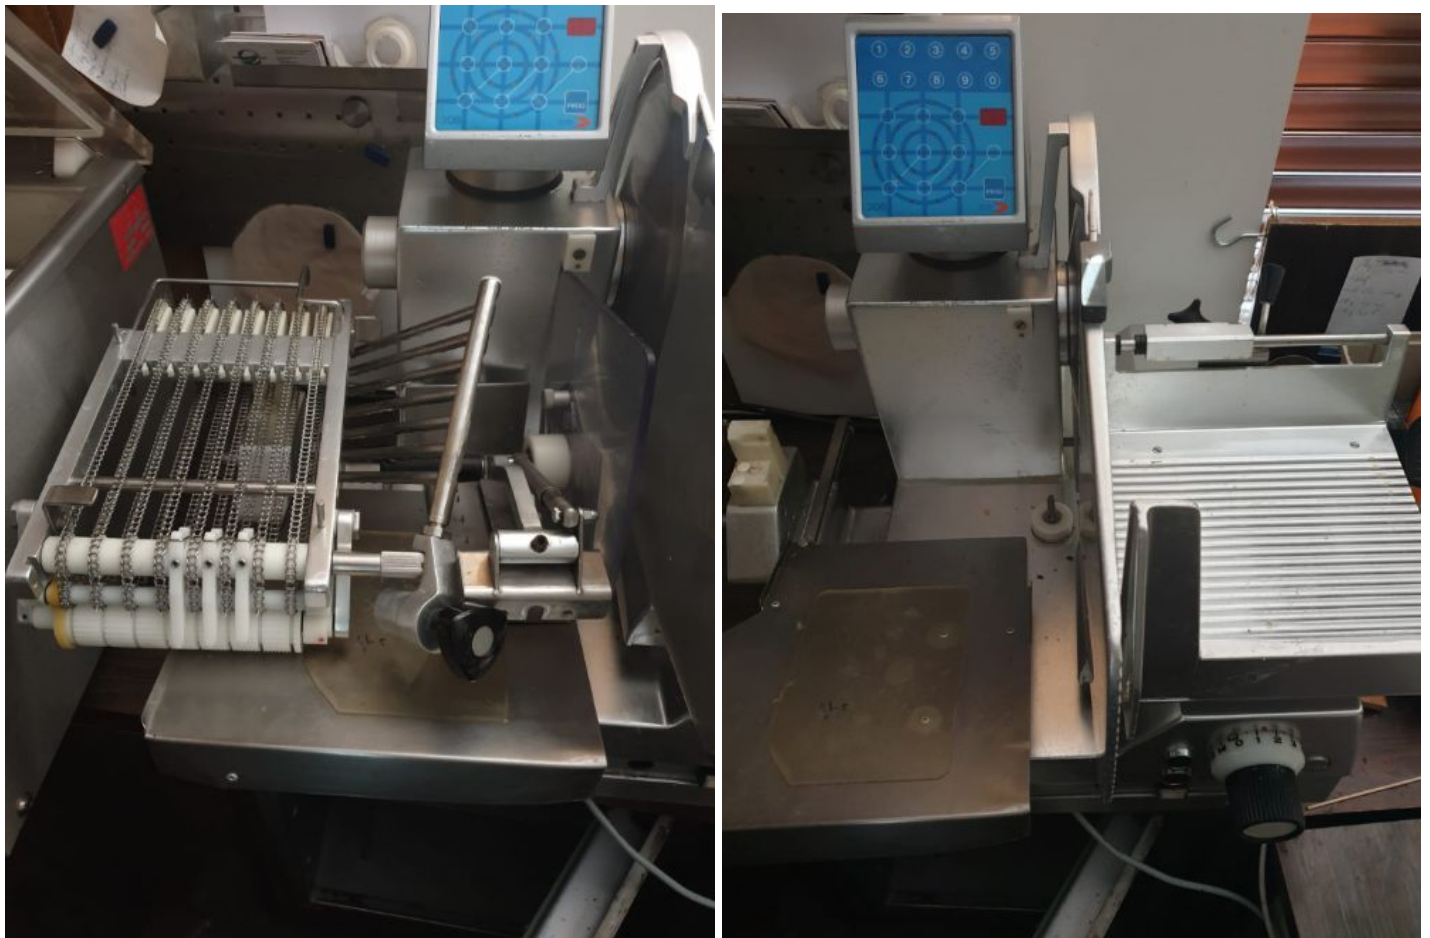

Matériel boucherie et traiteur
Ludo Stolf - 079 / 390 95 09 - info@uneffetboeuf.ch

nbre	photo n°	Libellé	prix unitaire
1	sur dem.	Renault trafic frigorifique - 10'300 km - 09.2018	34'000.-
2	1	plan de travail avec planche 2 mètres	sFr. 500,00
1	2	balance	sFr. 250,00
1	3	machine s/vide grande	sFr. 1 000,00
3	4	thermo port chauffant	sFr. 450,00
3	4	thermo port	sFr. 100,00
1	5	fumoir	sFr. 500,00
1	6	Vitrine réfrigérée (banque) à démonter	sFr. 500,00
1	7	hachoir éminceuse Alpina	sFr. 200,00
1	8	balance étiqueteuse	sFr. 3 200,00
1	9	trancheuse automatique	sFr. 950,00
1	10	machine s/vide de table	sFr. 800,00
1	11	caisse enregistreuse	sFr. 50,00
1	12	balance avec plateau	sFr. 250,00
1	13	frigo vitré boisson	sFr. 900,00
1	14	échelle plastique avec roulette	sFr. 150,00
1	15	étagère frigo en inox	sFr. 200,00
1	16	lots de 6 rails inox pour crochets	sFr. 200,00
2	17	billots en bois	sFr. 50,00
1	18	four combi steamer 10 étages	sFr. 1 500,00
1	19	échelle roulette inox	sFr. 250,00
5	20	étagère frigo plastique	sFr. 50,00
1	22	lave vaisselle avec paniers	sFr. 800,00
1	23	Scie à os	sFr. 400,00
1	24	Attendrisseur	sFr. 400,00
1	25	four chaleur sèche 3 étages	sFr. 300,00
1	26	hold o mat	sFr. 500,00
1		coffre-fort	sFr. 200,00
1		ordinateur avec programme de la balance	sFr. 300,00
1		étiqueteuse pour prix et date	sFr. 20,00
5		planche à découper	sFr. 30,00
1		divers plats de présentation pour vitrines	sFr. 50,00
1		séparation latérale pour vitrine	sFr. 50,00
1		store électrique	sFr. 800,00
1		climatisation	sFr. 600,00

Photo 6 / vitrine réfrigérée - chf. 500.-

Photo 7 / hachoir et éminceuse - chf. 200.-

Photo 8 / balance étiqueteuse - chf. 3200.-

Photo 9 / trancheuse automatique - chf. 950.-

Photo 10 / machine sous vide - chf. 800.-

Photo 11 / caisse enregistreuse - chf. 50.-

Photo 12 / balance - chf. 250.-

Photo 13 / frigo armoire vitrine - chf. 900.-

Photo 14 / échelle à roulette plastique - 150.-

Photo 15 / Etagères inox - chf. 200.-